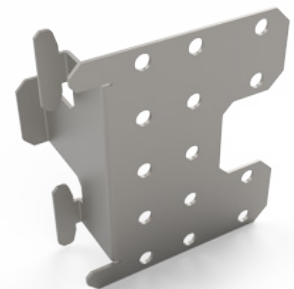

NEX-MB

NEXUS ACCESSORIES

MITER CONNECTOR

SIZE (W x H)
100 x 100 mm
3.94 x 3.94"

SKU#
NEX-MC-K

SILICONE GASKET

SIZE (W x H)
3 x 12 mm
0.12 x 0.47"

SKU#
E-FH-GASKET-NEXUS