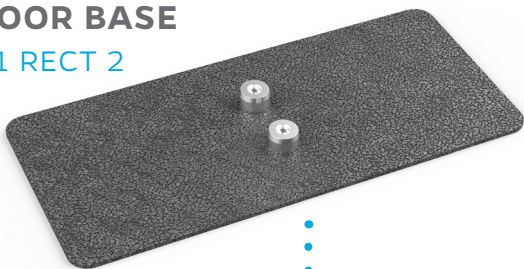

NEX-ARMLIGHT

**CONNECTOR PLATE
CORNER 4**
391 CP C 4

**CONNECTOR PLATE
INLINE 4**
391 CP I 4

**RECTANGLE
FLOOR BASE**
391 RECT 2

**IN-LINE CONNECTOR
FOR DOOR**
391 IN-LINE DOOR

**CONNECTOR PLATE
T6**
391 CPT 6